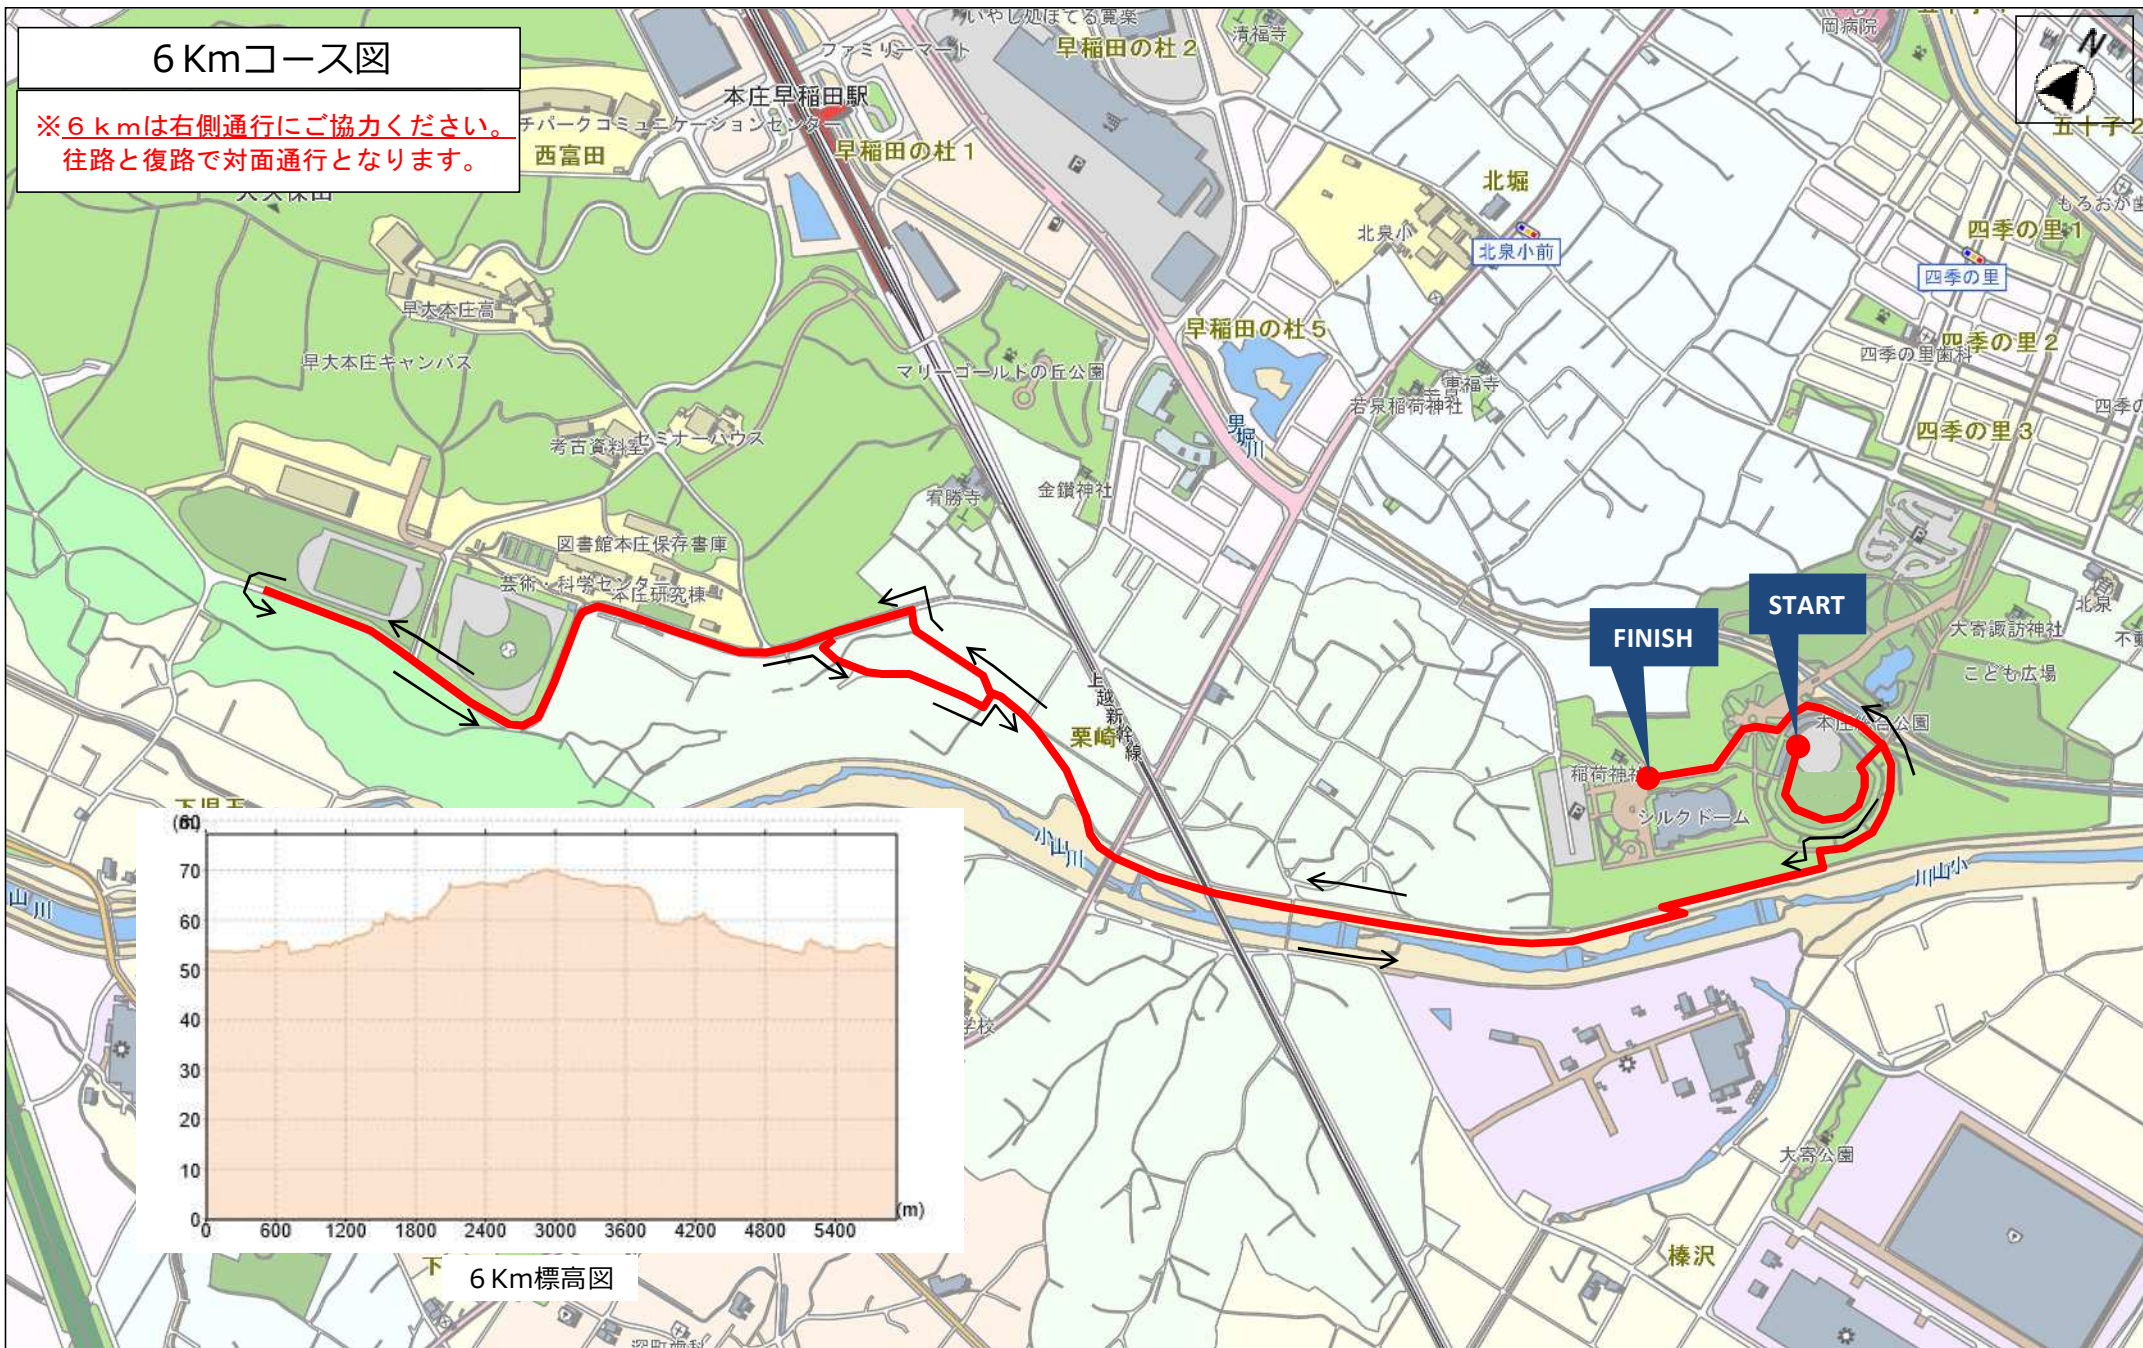

6 Kmコース図

※6 kmは右側通行にご協力ください。
往路と復路で対面通行となります。

6 Km 標高図